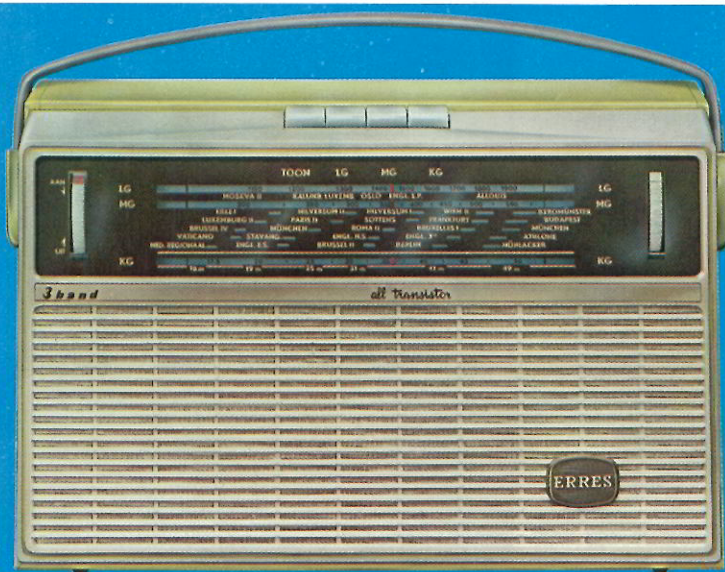

ERRES PORTABLE RA 621 P f 195.-