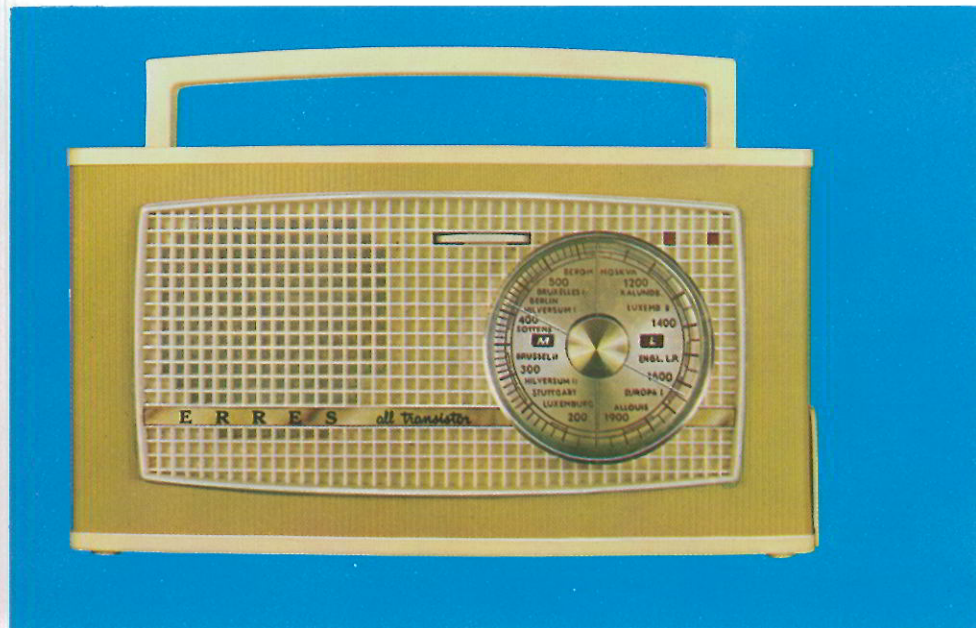

Een verfijnd voorbeeld van ERRES perfectie in vorm en techniek.

De strakke, gracieuze lijn van deze ERRES All Transistor Portable maken dit toestel tot een juweeltje in zijn prijsklasse. Achter dat uiterlijk schuilt een technische verfijning die in gevoeligheid en selectiviteit zelfs de grote radio-apparaten evenaart. Het geluid blijft ook bij een groot volume onvervormd.

- midden- en langegolf ontvangst
- 7 transistors en 2 dioden
- handige en duidelijke klokschaal
- vertraagde afstemming en dus haarscherpe stationskeuze
- „snellader” voor snelle en gemakkelijke batterijverwisseling

- de draagbeugel kan met één vingerdruk in het bovendek verzin- ken
- aansluiting voor buitenantenne
- „skinplate” huis, dus geen kans op beschadiging
- afmetingen: 27 x 15 x 7 cm.

RA 620.1 P Een portable met dezelfde technische gegevens als de RA 620 P, maar dan met MG 185-560 m, KG 19-64 m

- universele schaal
- opklapbare raamantenne
- levering uitsluitend in de kleur geel f 178.—